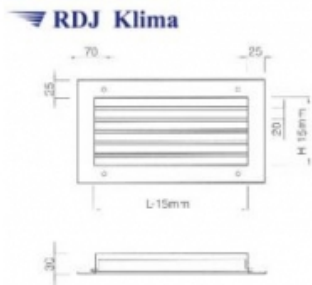

Link do produktu: <https://www.odkurzacze.edd.pl/kratka-wentylacyjna-scienna-z-kierownicami-poziomymi-ksh-82575-p-2116.html>

Kratka wentylacyjna ścienna z kierownicami poziomymi KSH 825/75

| | |
|-------------|---------------------------|
| Cena brutto | 136,18 zł |
| Cena netto | 110,72 zł |
| Dostępność | Dostępność - 3 dni |

Opis produktu

Wykonanie:

- blacha czarna \neq 1,
- kierownice stalowe (opcjonalnie: aluminiowe),
- malowane proszkowo RAL 9016

lub

- blacha cynkowana \neq 1,
- kierownice aluminiowe