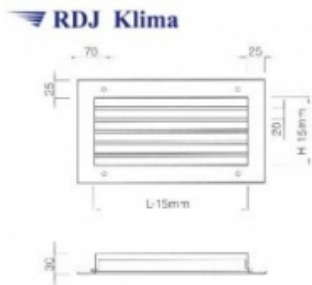

Link do produktu: <https://www.odkurzacze.edd.pl/kratka-wentylacyjna-scienna-z-kierownicami-poziomymi-ksh-825625-p-2122.html>

Kratka wentylacyjna ścienna z kierownicami poziomymi KSH 825/625

| | |
|-------------|---------------------------|
| Cena brutto | 386,95 zł |
| Cena netto | 314,59 zł |
| Dostępność | Dostępność - 3 dni |

Opis produktu

Wykonanie:

- blacha czarna \neq 1,
- kierownice stalowe (opcjonalnie: aluminiowe),
- malowane proszkowo RAL 9016

lub

- blacha cynkowana \neq 1,
- kierownice aluminiowe