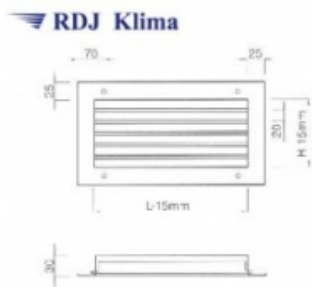

Link do produktu: <https://www.odkurzacze.edd.pl/kratka-wentylacyjna-scienna-z-kierownicami-poziomymi-ksh-825525-p-2121.html>

Kratka wentylacyjna ścienna z kierownicami poziomymi KSH 825/525

Cena brutto	326,41 zł
Cena netto	265,37 zł
Dostępność	Dostępność - 3 dni

Opis produktu

Wykonanie:

- blacha czarna \neq 1,
- kierownice stalowe (opcjonalnie: aluminiowe),
- malowane proszkowo RAL 9016

lub

- blacha cynkowana \neq 1,
- kierownice aluminiowe