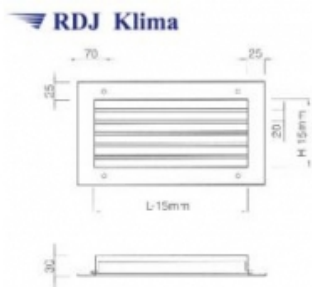

Link do produktu: <https://www.odkurzacze.edd.pl/kratka-wentylacyjna-scienna-z-kierownicami-poziomymi-ksh-825425-p-2120.html>

Kratka wentylacyjna ścienna z kierownicami poziomymi KSH 825/425

Cena brutto	265,89 zł
Cena netto	216,17 zł
Dostępność	Dostępność - 3 dni

Opis produktu

Wykonanie:

- blacha czarna ≠ 1,
- kierownice stalowe (opcjonalnie: aluminiowe),
- malowane proszkowo RAL 9016

lub

- blacha cynkowana ≠ 1,
- kierownice aluminiowe