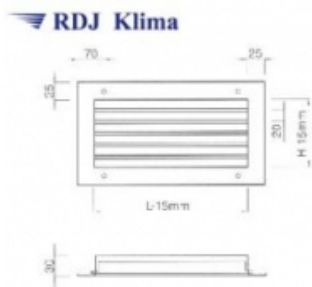

Link do produktu: <https://www.odkurzacze.edd.pl/kratka-wentylacyjna-scienna-z-kierownicami-poziomymi-ksh-825325-p-2119.html>

Kratka wentylacyjna ścienna z kierownicami poziomymi KSH 825/325

Cena brutto	224,83 zł
Cena netto	182,79 zł
Dostępność	Dostępność - 3 dni

Opis produktu

Wykonanie:

- blacha czarna \neq 1,
- kierownice stalowe (opcjonalnie: aluminiowe),
- malowane proszkowo RAL 9016

lub

- blacha cynkowana \neq 1,
- kierownice aluminiowe