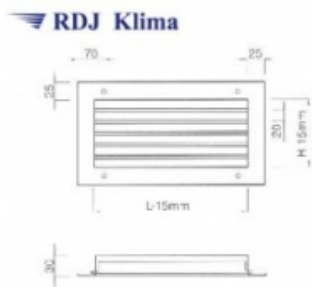

Link do produktu: <https://www.odkurzacze.edd.pl/kratka-wentylacyjna-scienna-z-kierownicami-poziomymi-ksh-825225-p-2118.html>

Kratka wentylacyjna ścienna z kierownicami poziomymi KSH 825/225

Cena brutto	190,23 zł
Cena netto	154,66 zł
Dostępność	Dostępność - 3 dni

Opis produktu

Wykonanie:

- blacha czarna \neq 1,
- kierownice stalowe (opcjonalnie: aluminiowe),
- malowane proszkowo RAL 9016

lub

- blacha cynkowana \neq 1,
- kierownice aluminiowe