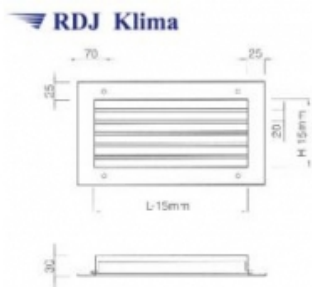

Link do produktu: <https://www.odkurzacze.edd.pl/kratka-wentylacyjna-scienna-z-kierownicami-poziomymi-ksh-62575-p-2109.html>

Kratka wentylacyjna ścienna z kierownicami poziomymi KSH 625/75

Cena brutto	112,40 zł
Cena netto	91,38 zł
Dostępność	Dostępność - 3 dni

Opis produktu

Wykonanie:

- blacha czarna ≠ 1,
- kierownice stalowe (opcjonalnie: aluminiowe),
- malowane proszkowo RAL 9016

lub

- blacha cynkowana ≠ 1,
- kierownice aluminiowe