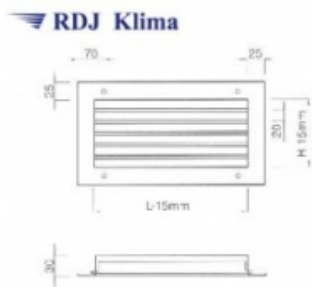

Link do produktu: <https://www.odkurzacze.edd.pl/kratka-wentylacyjna-scienna-z-kierownicami-poziomymi-ksh-625625-p-2115.html>