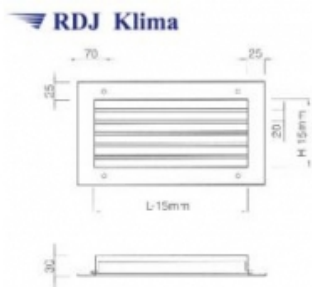

Link do produktu: <https://www.odkurzacze.edd.pl/kratka-wentylacyjna-scienna-z-kierownicami-poziomymi-ksh-625525-p-2114.html>

Kratka wentylacyjna ścienna z kierownicami poziomymi KSH 625/525

| | |
|-------------|---------------------------|
| Cena brutto | 265,89 zł |
| Cena netto | 216,17 zł |
| Dostępność | Dostępność - 3 dni |

Opis produktu

Wykonanie:

- blacha czarna ≠ 1,
- kierownice stalowe (opcjonalnie: aluminiowe),
- malowane proszkowo RAL 9016

lub

- blacha cynkowana ≠ 1,
- kierownice aluminiowe