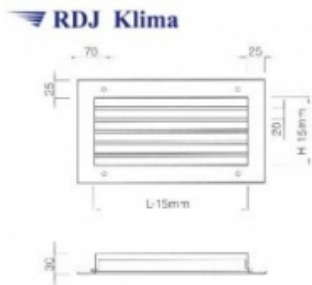

Link do produktu: <https://www.odkurzacze.edd.pl/kratka-wentylacyjna-scienna-z-kierownicami-poziomymi-ksh-625425-p-2113.html>

Kratka wentylacyjna ścienna z kierownicami poziomymi KSH 625/425

Cena brutto	224,83 zł
Cena netto	182,79 zł
Dostępność	Dostępność - 3 dni

Opis produktu

Wykonanie:

- blacha czarna ≠ 1,
- kierownice stalowe (opcjonalnie: aluminiowe),
- malowane proszkowo RAL 9016

lub

- blacha cynkowana ≠ 1,
- kierownice aluminiowe