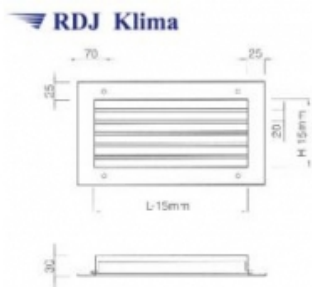

Link do produktu: <https://www.odkurzacze.edd.pl/kratka-wentylacyjna-scienna-z-kierownicami-poziomymi-ksh-525525-p-2108.html>

Kratka wentylacyjna ścienna z kierownicami poziomymi KSH 525/525

Cena brutto	207,51 zł
Cena netto	168,71 zł
Dostępność	Dostępność - 3 dni

Opis produktu

Wykonanie:

- blacha czarna ≠ 1,
- kierownice stalowe (opcjonalnie: aluminiowe),
- malowane proszkowo RAL 9016

lub

- blacha cynkowana ≠ 1,
- kierownice aluminiowe