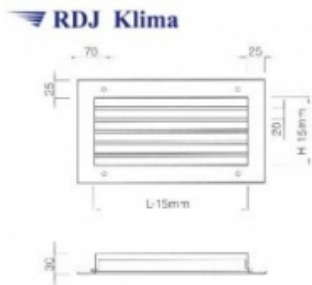

Link do produktu: <https://www.odkurzacze.edd.pl/kratka-wentylacyjna-scienna-z-kierownicami-poziomymi-ksh-525325-p-2106.html>

Kratka wentylacyjna ścienna z kierownicami poziomymi KSH 525/325

Cena brutto	144,83 zł
Cena netto	117,75 zł
Dostępność	Dostępność - 3 dni

Opis produktu

Wykonanie:

- blacha czarna \neq 1,
 - kierownice stalowe (opcjonalnie: aluminiowe),
 - malowane proszkowo RAL 9016
- lub

- blacha cynkowana \neq 1,
- kierownice aluminiowe