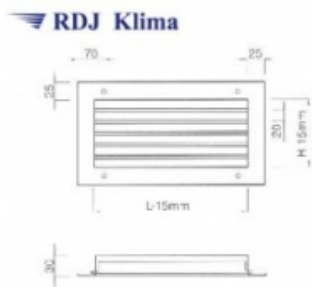

Link do produktu: <https://www.odkurzacze.edd.pl/kratka-wentylacyjna-scienna-z-kierownicami-poziomymi-ksh-525225-p-2105.html>

Kratka wentylacyjna ścienna z kierownicami poziomymi KSH 525/225

Cena brutto	121,06 zł
Cena netto	98,42 zł
Dostępność	Dostępność - 3 dni

Opis produktu

Wykonanie:

- blacha czarna ≠ 1,
- kierownice stalowe (opcjonalnie: aluminiowe),
- malowane proszkowo RAL 9016

lub

- blacha cynkowana ≠ 1,
- kierownice aluminiowe