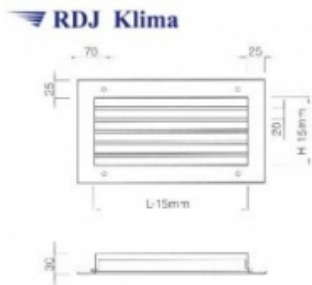

Link do produktu: <https://www.odkurzacze.edd.pl/kratka-wentylacyjna-scienna-z-kierownicami-poziomymi-ksh-42575-p-2098.html>

#### Wykonanie:

- blacha czarna  $\neq$  1,
- kierownice stalowe (opcjonalnie: aluminiowe),
- malowane proszkowo RAL 9016

lub

- blacha cynkowana  $\neq$  1,
- kierownice aluminiowe