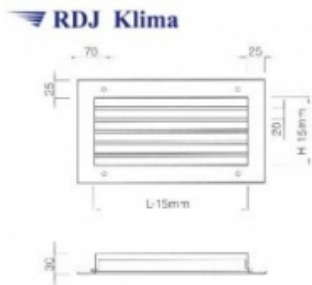

Link do produktu: <https://www.odkurzacze.edd.pl/kratka-wentylacyjna-scienna-z-kierownicami-poziomymi-ksh-425425-p-2102.html>

Kratka wentylacyjna ścienna z kierownicami poziomymi KSH 425/425

Cena brutto	155,64 zł
Cena netto	126,54 zł
Dostępność	Dostępność - 3 dni

Opis produktu

Wykonanie:

- blacha czarna ≠ 1,
- kierownice stalowe (opcjonalnie: aluminiowe),
- malowane proszkowo RAL 9016

lub

- blacha cynkowana ≠ 1,
- kierownice aluminiowe