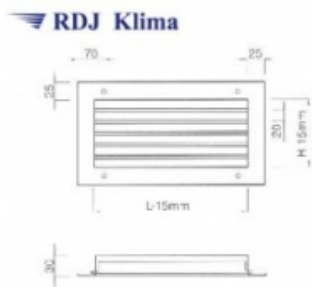

Link do produktu: <https://www.odkurzacze.edd.pl/kratka-wentylacyjna-scienna-z-kierownicami-poziomymi-ksh-425325-p-2101.html>

Kratka wentylacyjna ścienna z kierownicami poziomymi KSH 425/325

Cena brutto	127,55 zł
Cena netto	103,70 zł
Dostępność	Dostępność - 3 dni

Opis produktu

Wykonanie:

- blacha czarna ≠ 1,
- kierownice stalowe (opcjonalnie: aluminiowe),
- malowane proszkowo RAL 9016

lub

- blacha cynkowana ≠ 1,
- kierownice aluminiowe