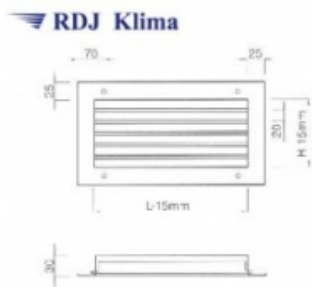

Link do produktu: <https://www.odkurzacze.edd.pl/kratka-wentylacyjna-scienna-z-kierownicami-poziomymi-ksh-425225-p-2100.html>

Kratka wentylacyjna ścienna z kierownicami poziomymi KSH 425/225

Cena brutto	110,24 zł
Cena netto	89,63 zł
Dostępność	Dostępność - 3 dni

Opis produktu

Wykonanie:

- blacha czarna ≠ 1,
- kierownice stalowe (opcjonalnie: aluminiowe),
- malowane proszkowo RAL 9016

lub

- blacha cynkowana ≠ 1,
- kierownice aluminiowe