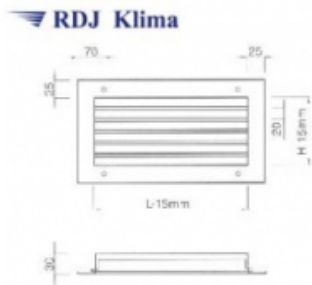

Link do produktu: <https://www.odkurzacze.edd.pl/kratka-wentylacyjna-scienna-z-kierownicami-poziomymi-ksh-22575-p-2091.html>

Kratka wentylacyjna ścienna z kierownicami poziomymi KSH 225/75

Cena brutto	67,00 zł
Cena netto	54,47 zł
Dostępność	Dostępność - 3 dni

Opis produktu

Wykonanie:

- blacha czarna \neq 1,
- kierownice stalowe (opcjonalnie: aluminiowe),
- malowane proszkowo RAL 9016

lub

- blacha cynkowana \neq 1,
- kierownice aluminiowe