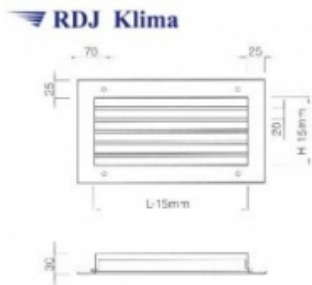

Link do produktu: <https://www.odkurzacze.edd.pl/kratka-wentylacyjna-scienna-z-kierownicami-poziomymi-ksh-225225-p-2093.html>