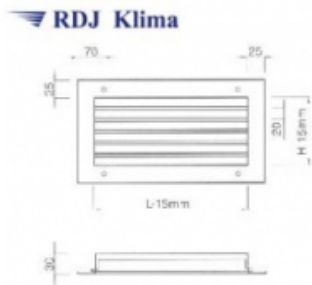

Link do produktu: <https://www.odkurzacze.edd.pl/kratka-wentylacyjna-scienna-z-kierownicami-poziomymi-ksh-225125-p-2092.html>

## Kratka wentylacyjna ścienna z kierownicami poziomymi KSH 225/125

Cena brutto	<b>73,49 zł</b>
Cena netto	<b>59,75 zł</b>
Dostępność	<b>Dostępność - 3 dni</b>

#### Wykonanie:

- blacha czarna  $\neq$  1,
- kierownice stalowe (opcjonalnie: aluminiowe),
- malowane proszkowo RAL 9016

lub

- blacha cynkowana  $\neq$  1,
- kierownice aluminiowe