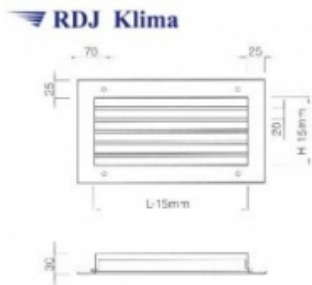

Link do produktu: <https://www.odkurzacze.edd.pl/kratka-wentylacyjna-scienna-z-kierownicami-poziomymi-ksh-12575-p-2089.html>

Kratka wentylacyjna ścienna z kierownicami poziomymi KSH 125/75

Cena brutto	59,24 zł
Cena netto	48,16 zł
Dostępność	Dostępność - 3 dni

Opis produktu

Wykonanie:

- blacha czarna ≠ 1,
- kierownice stalowe (opcjonalnie: aluminiowe),
- malowane proszkowo RAL 9016

lub

- blacha cynkowana ≠ 1,
- kierownice aluminiowe