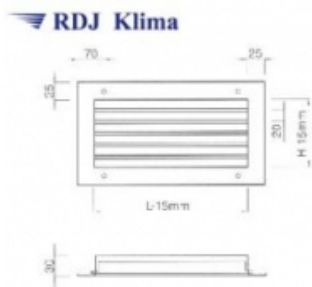

Link do produktu: <https://www.odkurzacze.edd.pl/kratka-wentylacyjna-scienna-z-kierownicami-poziomymi-ksh-122575-p-2130.html>

Kratka wentylacyjna ścienna z kierownicami poziomymi KSH 1225/75

Cena brutto	209,68 zł
Cena netto	170,47 zł
Dostępność	Dostępność - 3 dni

Opis produktu

Wykonanie:

- blacha czarna ≠ 1,
- kierownice stalowe (opcjonalnie: aluminiowe),
- malowane proszkowo RAL 9016

lub

- blacha cynkowana ≠ 1,
- kierownice aluminiowe