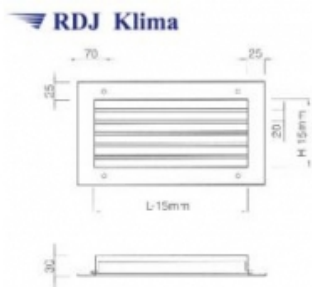

Link do produktu: <https://www.odkurzacze.edd.pl/kratka-wentylacyjna-scienna-z-kierownicami-poziomymi-ksh-1225625-p-2136.html>

Kratka wentylacyjna ścienna z kierownicami poziomymi KSH 1225/625

Cena brutto	579,33 zł
Cena netto	471,00 zł
Dostępność	Dostępność - 3 dni

Opis produktu

Wykonanie:

- blacha czarna ≠ 1,
- kierownice stalowe (opcjonalnie: aluminiowe),
- malowane proszkowo RAL 9016

lub

- blacha cynkowana ≠ 1,
- kierownice aluminiowe