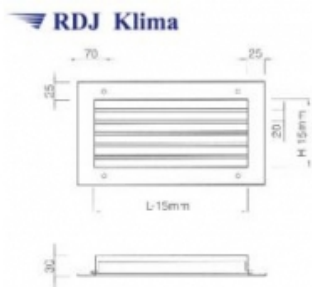

Link do produktu: <https://www.odkurzacze.edd.pl/kratka-wentylacyjna-scienna-z-kierownicami-poziomymi-ksh-1225525-p-2135.html>

#### Wykonanie:

- blacha czarna  $\neq$  1,
- kierownice stalowe (opcjonalnie: aluminiowe),
- malowane proszkowo RAL 9016

lub

- blacha cynkowana  $\neq$  1,
- kierownice aluminiowe