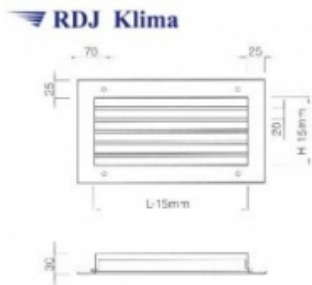

Link do produktu: <https://www.odkurzacze.edd.pl/kratka-wentylacyjna-scienna-z-kierownicami-poziomymi-ksh-1225425-p-2134.html>

Kratka wentylacyjna ścienna z kierownicami poziomymi KSH 1225/425

Cena brutto	402,06 zł
Cena netto	326,88 zł
Dostępność	Dostępność - 3 dni

Opis produktu

Wykonanie:

- blacha czarna \neq 1,
- kierownice stalowe (opcjonalnie: aluminiowe),
- malowane proszkowo RAL 9016

lub

- blacha cynkowana \neq 1,
- kierownice aluminiowe