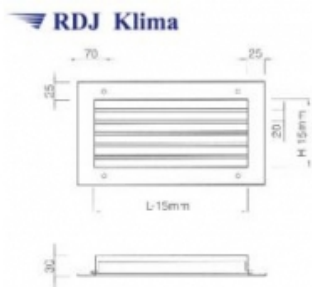

Link do produktu: <https://www.odkurzacze.edd.pl/kratka-wentylacyjna-scienna-z-kierownicami-poziomymi-ksh-1225325-p-2133.html>

Kratka wentylacyjna ścienna z kierownicami poziomymi KSH 1225/325

Cena brutto	339,39 zł
Cena netto	275,93 zł
Dostępność	Dostępność - 3 dni

Opis produktu

Wykonanie:

- blacha czarna ≠ 1,
- kierownice stalowe (opcjonalnie: aluminiowe),
- malowane proszkowo RAL 9016

lub

- blacha cynkowana ≠ 1,
- kierownice aluminiowe