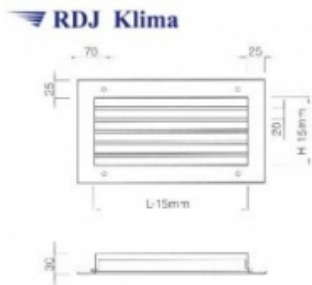

Link do produktu: <https://www.odkurzacze.edd.pl/kratka-wentylacyjna-scienna-z-kierownicami-poziomymi-ksh-1225125-p-2131.html>

Kratka wentylacyjna ścienna z kierownicami poziomymi KSH 1225/125

Cena brutto	235,61 zł
Cena netto	191,55 zł
Dostępność	Dostępność - 3 dni

Opis produktu

Wykonanie:

- blacha czarna ≠ 1,
- kierownice stalowe (opcjonalnie: aluminiowe),
- malowane proszkowo RAL 9016

lub

- blacha cynkowana ≠ 1,
- kierownice aluminiowe