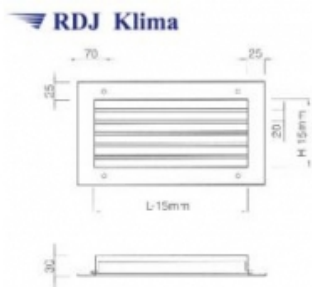

Link do produktu: <https://www.odkurzacze.edd.pl/kratka-wentylacyjna-scienna-z-kierownicami-poziomymi-ksh-102575-p-2123.html>

Kratka wentylacyjna ścienna z kierownicami poziomymi KSH 1025/75

Cena brutto	172,94 zł
Cena netto	140,60 zł
Dostępność	Dostępność - 3 dni

Opis produktu

Wykonanie:

- blacha czarna ≠ 1,
- kierownice stalowe (opcjonalnie: aluminiowe),
- malowane proszkowo RAL 9016

lub

- blacha cynkowana ≠ 1,
- kierownice aluminiowe