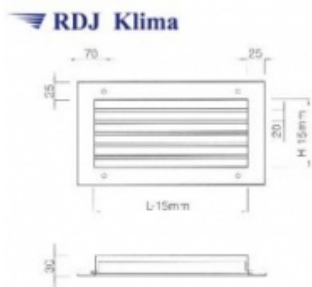

Link do produktu: <https://www.odkurzacze.edd.pl/kratka-wentylacyjna-scienna-z-kierownicami-poziomymi-ksh-1025625-p-2129.html>

Kratka wentylacyjna ścienna z kierownicami poziomymi KSH 1025/625

Cena brutto	482,06 zł
Cena netto	391,92 zł
Dostępność	Dostępność - 3 dni

Opis produktu

Wykonanie:

- blacha czarna ≠ 1,
- kierownice stalowe (opcjonalnie: aluminiowe),
- malowane proszkowo RAL 9016

lub

- blacha cynkowana ≠ 1,
- kierownice aluminiowe