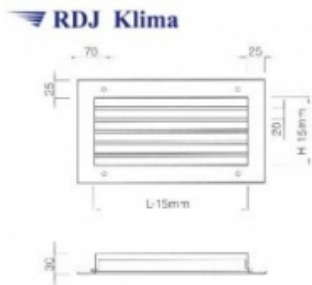

Link do produktu: <https://www.odkurzacze.edd.pl/kratka-wentylacyjna-scienna-z-kierownicami-poziomymi-ksh-1025425-p-2127.html>

Kratka wentylacyjna ścienna z kierownicami poziomymi KSH 1025/425

Cena brutto	339,39 zł
Cena netto	275,93 zł
Dostępność	Dostępność - 3 dni

Opis produktu

Wykonanie:

- blacha czarna ≠ 1,
- kierownice stalowe (opcjonalnie: aluminiowe),
- malowane proszkowo RAL 9016

lub

- blacha cynkowana ≠ 1,
- kierownice aluminiowe