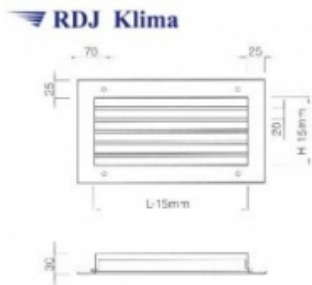

Link do produktu: <https://www.odkurzacze.edd.pl/kratka-wentylacyjna-scienna-z-kierownicami-poziomymi-ksh-1025325-p-2126.html>

Kratka wentylacyjna ścienna z kierownicami poziomymi KSH 1025/325

Cena brutto	278,85 zł
Cena netto	226,71 zł
Dostępność	Dostępność - 3 dni

Opis produktu

Wykonanie:

- blacha czarna ≠ 1,
- kierownice stalowe (opcjonalnie: aluminiowe),
- malowane proszkowo RAL 9016

lub

- blacha cynkowana ≠ 1,
- kierownice aluminiowe