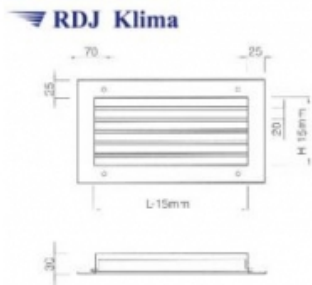

Link do produktu: <https://www.odkurzacze.edd.pl/kratka-wentylacyjna-scienna-z-kierownicami-poziomymi-ksh-1025225-p-2125.html>

Kratka wentylacyjna ścienna z kierownicami poziomymi KSH 1025/225

Cena brutto	237,84 zł
Cena netto	193,37 zł
Dostępność	Dostępność - 3 dni

Opis produktu

Wykonanie:

- blacha czarna \neq 1,
- kierownice stalowe (opcjonalnie: aluminiowe),
- malowane proszkowo RAL 9016

lub

- blacha cynkowana \neq 1,
- kierownice aluminiowe