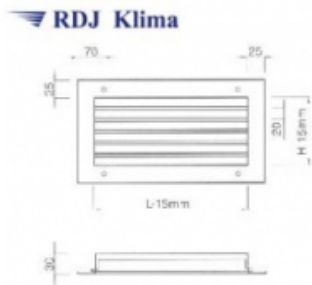

Link do produktu: <https://www.odkurzacze.edd.pl/kratka-wentylacyjna-scienna-z-kierownicami-poziomymi-ksh-1025125-p-2124.html>

Kratka wentylacyjna ścienna z kierownicami poziomymi KSH 1025/125

Cena brutto	194,55 zł
Cena netto	158,17 zł
Dostępność	Dostępność - 3 dni

Opis produktu

Wykonanie:

- blacha czarna \neq 1,
- kierownice stalowe (opcjonalnie: aluminiowe),
- malowane proszkowo RAL 9016

lub

- blacha cynkowana \neq 1,
- kierownice aluminiowe