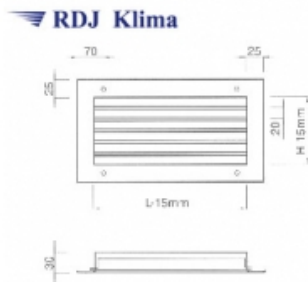

Link do produktu: <https://www.odkurzacze.edd.pl/kratka-wentylacyjna-scienna-z-kierownicami-poziomymi-i-przepustnica-ksh-p-625625-p-2163.html>

Kratka wentylacyjna ścienna z kierownicami poziomymi i przepustnicą KSH-P 625/625

Cena brutto	791,16 zł
Cena netto	643,22 zł
Dostępność	Dostępność - 3 dni

Opis produktu

Wykonanie:

- blacha czarna ≠ 1,
- kierownice stalowe (opcjonalnie: aluminiowe),
- malowane proszkowo RAL 9016

lub

- blacha cynkowana ≠ 1,
- kierownice aluminiowe