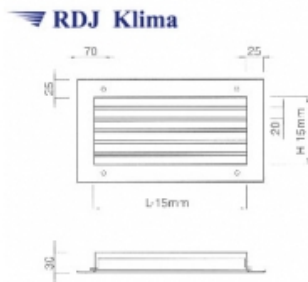

Link do produktu: <https://www.odkurzacze.edd.pl/kratka-wentylacyjna-scienna-z-kierownicami-poziomymi-i-przepustnica-ksh-p-625425-p-2161.html>

Kratka wentylacyjna ścienna z kierownicami poziomymi i przepustnicą KSH-P 625/425

Cena brutto	531,76 zł
Cena netto	432,33 zł
Dostępność	Dostępność - 3 dni

Opis produktu

Wykonanie:

- blacha czarna \neq 1,
- kierownice stalowe (opcjonalnie: aluminiowe),
- malowane proszkowo RAL 9016

lub

- blacha cynkowana \neq 1,
- kierownice aluminiowe