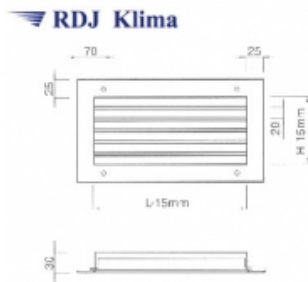

Link do produktu: <https://www.odkurzacze.edd.pl/kratka-wentylacyjna-scienna-z-kierownicami-poziomymi-i-przepustnica-ksh-p-525425-p-2155.html>

## Kratka wentylacyjna ścienna z kierownicami poziomymi i przepustnicą KSH-P 525/425

|             |                           |
|-------------|---------------------------|
| Cena brutto | <b>393,43 zł</b>          |
| Cena netto  | <b>319,86 zł</b>          |
| Dostępność  | <b>Dostępność - 3 dni</b> |

#### Wykonanie:

- blacha czarna  $\neq$  1,
- kierownice stalowe (opcjonalnie: aluminiowe),
- malowane proszkowo RAL 9016

lub

- blacha cynkowana  $\neq$  1,
- kierownice aluminiowe