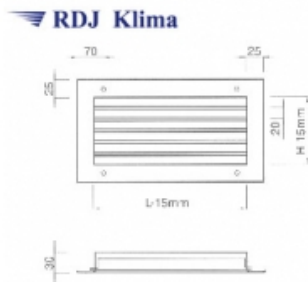

Link do produktu: <https://www.odkurzacze.edd.pl/kratka-wentylacyjna-scienna-z-kierownicami-poziomymi-i-przepustnica-ksh-p-22575-p-2139.html>

Kratka wentylacyjna ścienna z kierownicami poziomymi i przepustnicą KSH-P 225/75

| | |
|-------------|---------------------------|
| Cena brutto | 121,06 zł |
| Cena netto | 98,42 zł |
| Dostępność | Dostępność - 3 dni |

Opis produktu

Wykonanie:

- blacha czarna \neq 1,
- kierownice stalowe (opcjonalnie: aluminiowe),
- malowane proszkowo RAL 9016