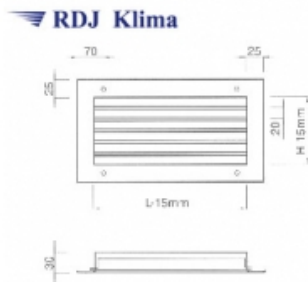

Link do produktu: <https://www.odkurzacze.edd.pl/kratka-wentylacyjna-scienna-z-kierownicami-poziomymi-i-przepustnica-ksh-p-1225625-p-2184.html>

Kratka wentylacyjna ścienna z kierownicami poziomymi i przepustnicą KSH-P 1225/625

Cena brutto	1 329,41 zł
Cena netto	1 080,82 zł
Dostępność	Dostępność - 3 dni

Opis produktu

Wykonanie:

- blacha czarna \neq 1,
- kierownice stalowe (opcjonalnie: aluminiowe),
- malowane proszkowo RAL 9016