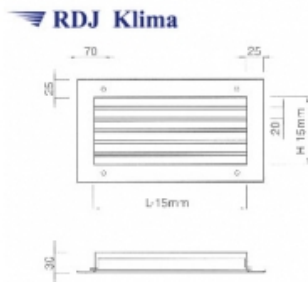

Link do produktu: <https://www.odkurzacze.edd.pl/kratka-wentylacyjna-scienna-z-kierownicami-poziomymi-i-przepustnica-ksh-p-1225525-p-2183.html>

Kratka wentylacyjna ścienna z kierownicami poziomymi i przepustnicą KSH-P 1225/525

Cena brutto	1 102,45 zł
Cena netto	896,30 zł
Dostępność	Dostępność - 3 dni

Opis produktu

Wykonanie:

- blacha czarna \neq 1,
- kierownice stalowe (opcjonalnie: aluminiowe),
- malowane proszkowo RAL 9016

lub