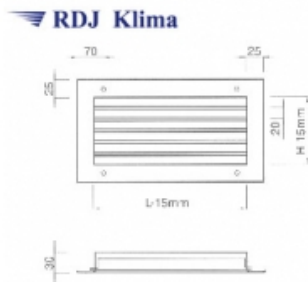

Link do produktu: <https://www.odkurzacze.edd.pl/kratka-wentylacyjna-scienna-z-kierownicami-poziomymi-i-przepustnica-ksh-p-1225325-p-2181.html>

Kratka wentylacyjna ścienna z kierownicami poziomymi i przepustnicą KSH-P 1225/325

Cena brutto	789,00 zł
Cena netto	641,46 zł
Dostępność	Dostępność - 3 dni

Opis produktu

Wykonanie:

- blacha czarna ≠ 1,
- kierownice stalowe (opcjonalnie: aluminiowe),
- malowane proszkowo RAL 9016

lub

- blacha cynkowana ≠ 1,
- kierownice aluminiowe