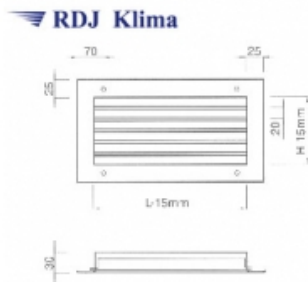

Link do produktu: <https://www.odkurzacze.edd.pl/kratka-wentylacyjna-scienna-z-kierownicami-poziomymi-i-przepustnica-ksh-p-1225225-p-2180.html>

Kratka wentylacyjna ścienna z kierownicami poziomymi i przepustnicą KSH-P 1225/225

Cena brutto	685,25 zł
Cena netto	557,11 zł
Dostępność	Dostępność - 3 dni

Opis produktu

Wykonanie:

- blacha czarna \neq 1,
- kierownice stalowe (opcjonalnie: aluminiowe),
- malowane proszkowo RAL 9016

lub

- blacha cynkowana \neq 1,
- kierownice aluminiowe