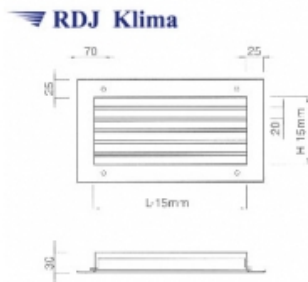

Link do produktu: <https://www.odkurzacze.edd.pl/kratka-wentylacyjna-scienna-z-kierownicami-poziomymi-i-przepustnica-ksh-p-1025525-p-2176.html>

Kratka wentylacyjna ścienna z kierownicami poziomymi i przepustnicą KSH-P 1025/525

Cena brutto	942,49 zł
Cena netto	766,25 zł
Dostępność	Dostępność - 3 dni

Opis produktu

Wykonanie:

- blacha czarna \neq 1,
- kierownice stalowe (opcjonalnie: aluminiowe),
- malowane proszkowo RAL 9016

lub

- blacha cynkowana \neq 1,
- kierownice aluminiowe