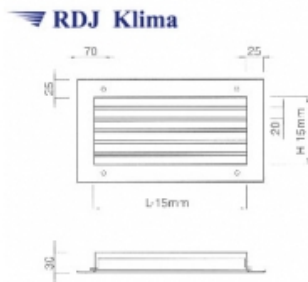

Link do produktu: <https://www.odkurzacze.edd.pl/kratka-wentylacyjna-scienna-z-kierownicami-poziomymi-i-przepustnica-ksh-p-1025425-p-2175.html>

Kratka wentylacyjna ścienna z kierownicami poziomymi i przepustnicą KSH-P 1025/425

Cena brutto	789,00 zł
Cena netto	641,46 zł
Dostępność	Dostępność - 3 dni

Opis produktu

Wykonanie:

- blacha czarna \neq 1,
- kierownice stalowe (opcjonalnie: aluminiowe),
- malowane proszkowo RAL 9016

lub

- blacha cynkowana \neq 1,
- kierownice aluminiowe