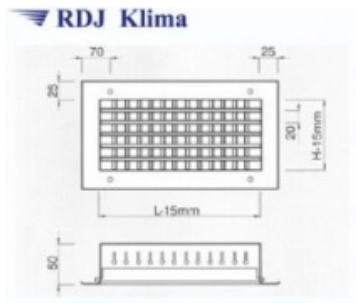

Link do produktu: <https://www.odkurzacze.edd.pl/kratka-wentylacyjna-scienna-z-dwoma-rzedami-kierownic-ksh-v-1225625-p-2232.html>

Kratka wentylacyjna ścienna z dwoma rzędami kierownic KSH-V 1225/625

Cena brutto	890,60 zł
Cena netto	724,07 zł
Dostępność	Dostępność - 3 dni

Opis produktu

Wykonanie:

- blacha czarna \neq 1,
 - kierownice stalowe (opcjonalnie: aluminiowe),
 - malowane proszkowo RAL 9016
- lub

- blacha cynkowana \neq 1,
- kierownice aluminiowe